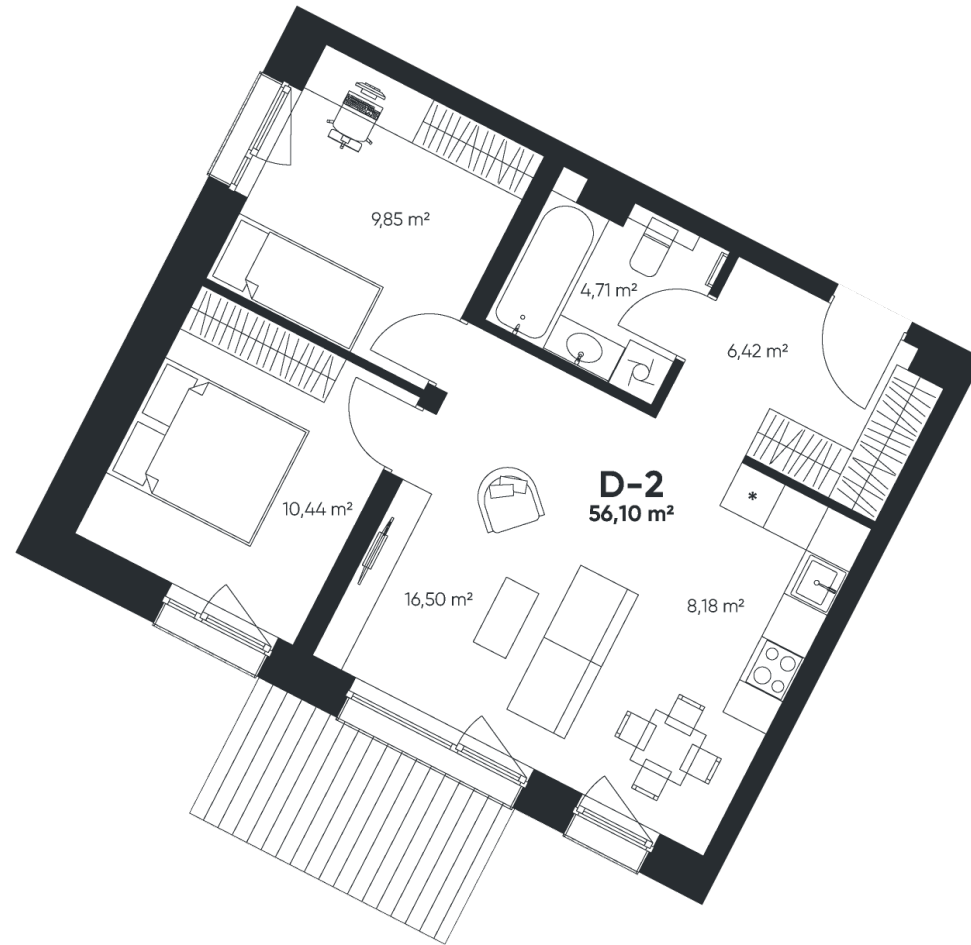

D-2

BUTAS PARDUOTAS

56,60 m²

Kambariai 3

Terasa 6,69 m²

S Korpusas | 1 aukštas

BUTO VIETA:

Justinas