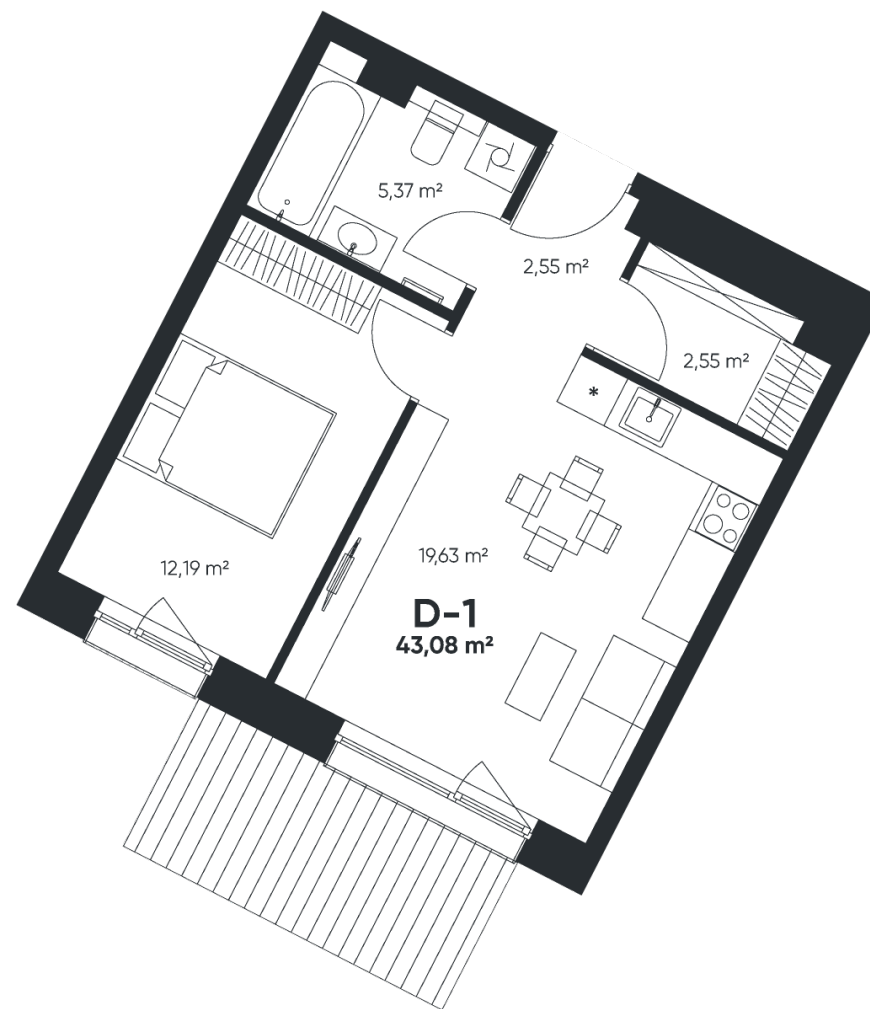

D-1

BUTAS PARDUOTAS

43,08 m²

Kambariai 2

Terasa 7,68 m²

S Korpusas | 1 aukštas

BUTO VIETA:

Justinas