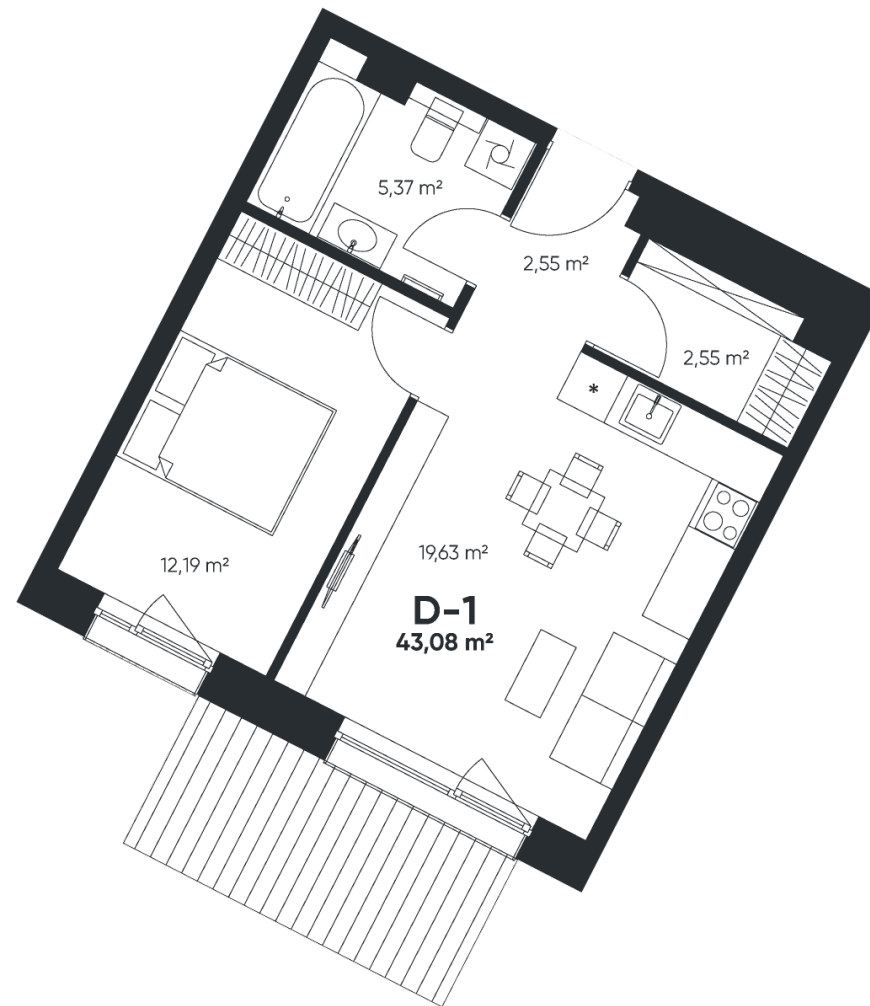

D-1

BUTAS PARDUOTAS

43,08 m²

Kambariai 2

Terasa 7,68 m²

S Korpusas | 1 aukštas

BUTO VIETA:

Justinas