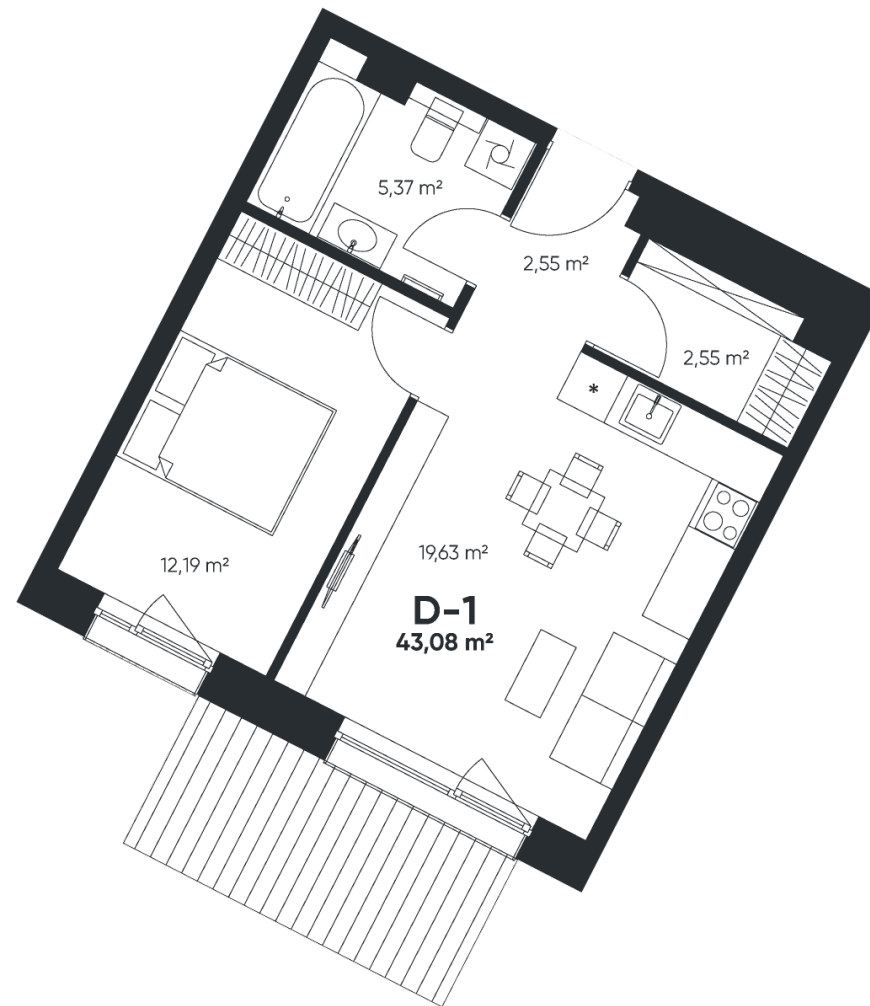

# D-1

BUTAS PARDUOTAS

43,08 m<sup>2</sup>

Kambariai 2

Terasa 7,68 m<sup>2</sup>

S Korpusas | 1 aukštas

BUTO VIETA:

**Justinas**