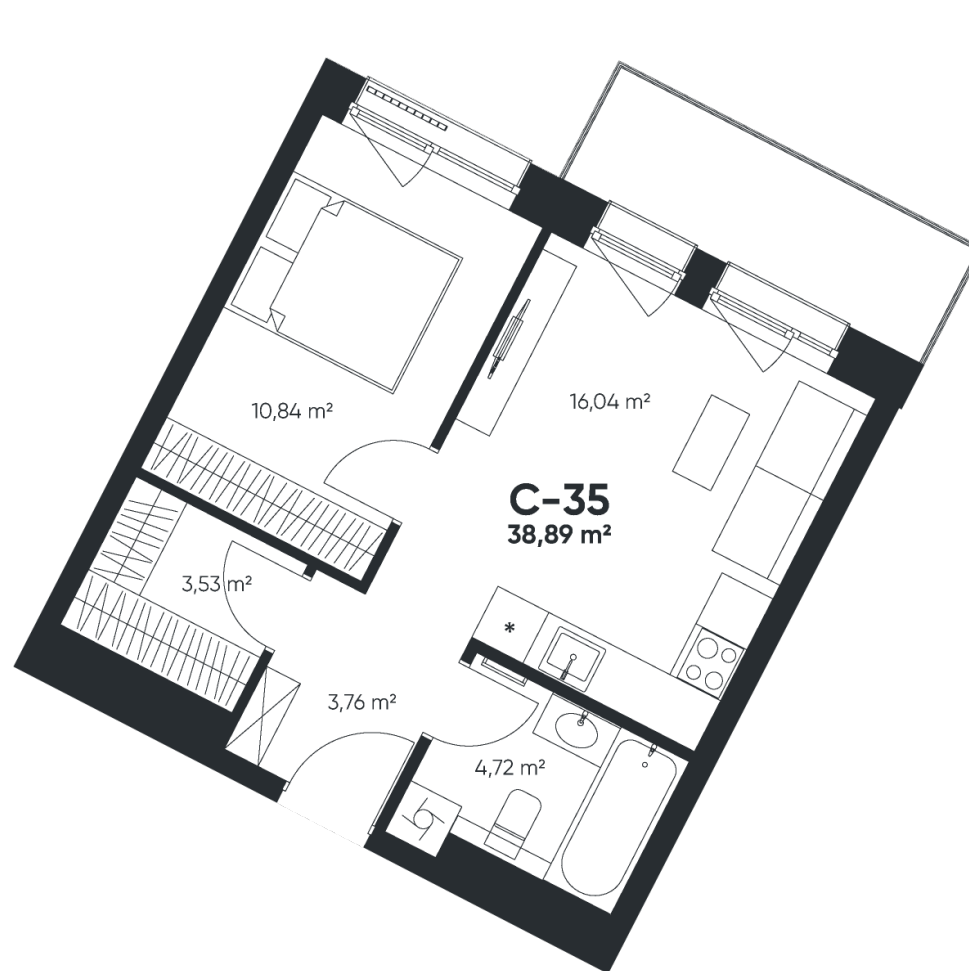

C-35

BUTAS PARDUOTAS

38,89 m²

Kambariai 2

Balkonas 5,39 m²

Iškirtinis butas su aukštomis lubomis!

S Korpusas | 5 aukštas

BUTO VIETA: