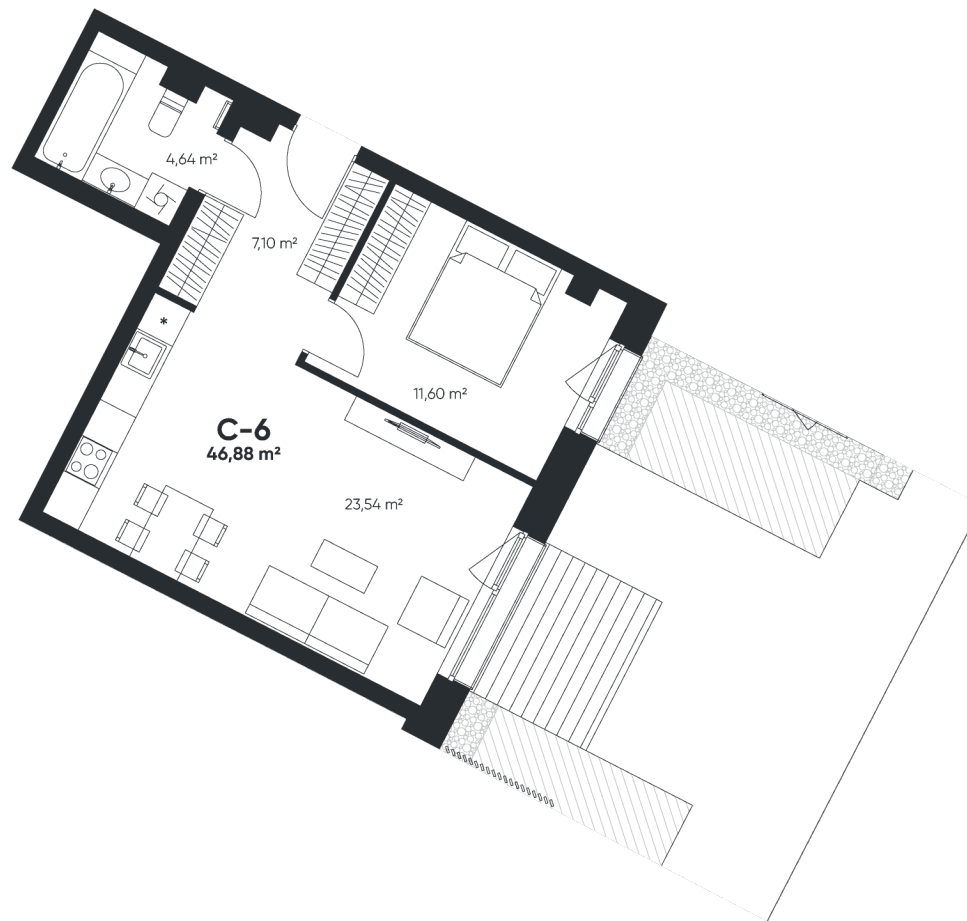

# C-6

BUTAS PARDUOTAS

47,44 m<sup>2</sup>

Kambariai 2

Terasa 4,91 m<sup>2</sup>

Paskutinis butas su kiemeliu/terasa!

S Korpusas | 1 aukštas

BUTO VIETA: