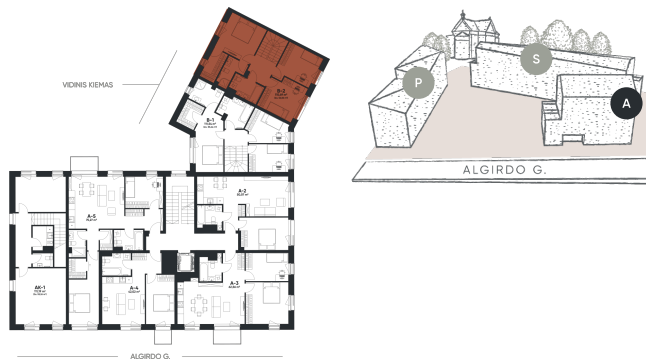

B-2

BUTAS REZERVUOTAS

115,49 m²

Kambariai 5

Terasa 10,8 m²

Namai šeimai – dviejų aukštų kotedžas su privačiu kiemeliu

A Korpusas | 1 aukštas

1A planas

+370 618 33 732

denisas@lithome.lt

ALGIRODO G. 48C, VILNIUS
www.algirdopromenada.lt

PROJEKTĄ PLĖTOJĄ
LITHOME

B-2

BUTAS REZERVUOTAS

115,49 m²

Kambariai 5

Terasa 10,8 m²

Namai šeimai – dviejų aukštų kotedžas su privačiu kiemeliu

A Korpusas | 1 aukštas

PLANAVIMAS:

Justinas

+370 614 01 391

justinas@lithome.lt

Rasa