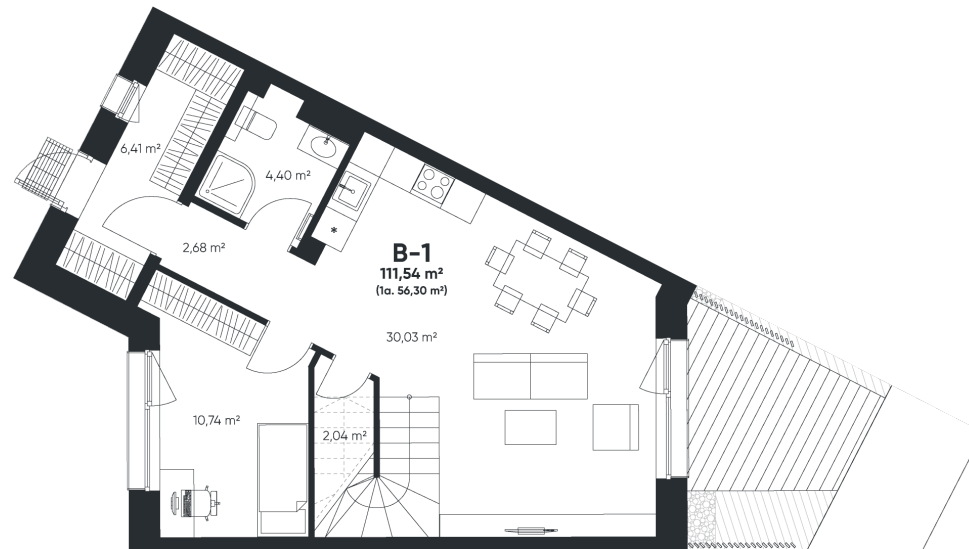

B-1

BUTAS PARDUOTAS

116,42 m²

Kambariai 5

Terasa 7,6 m²

Namai šeimai – dviejų aukštų kotedžas su privačiu kiemeliu.

A Korpusas | 1 aukštas

1A planas

BUTO VIETA:

Justinas

+370 614 01 391

justinas@lithome.lt

Sandra

+370 692 42 549

sandra@lithome.lt

ALGIRDO G. 48C, VILNIUS

www.algirdopromenada.lt

PROJEKTĄ PLĖTOJĄ
LITHOMĖ