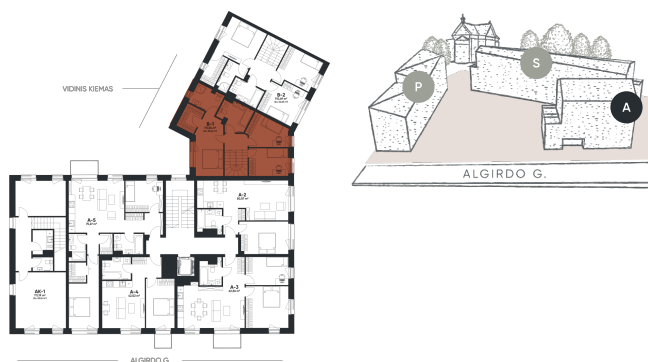

B-1

BUTAS PARDUOTAS

116,42 m²

Kambariai 5

Terasa 7,6 m²

Namai šeimai – dviejų aukštų kotedžas su privačiu kiemeliu.

A Korpusas | 1 aukštas

Planas:

Justinas

+370 614 01 391

justinas@lithome.lt

Sandra

+370 692 42 549

sandra@lithome.lt

ALGIRDO G. 48C, VILNIUS

www.algirdopromenada.lt

PROJEKTĄ PLĖTOJA
LITHOME