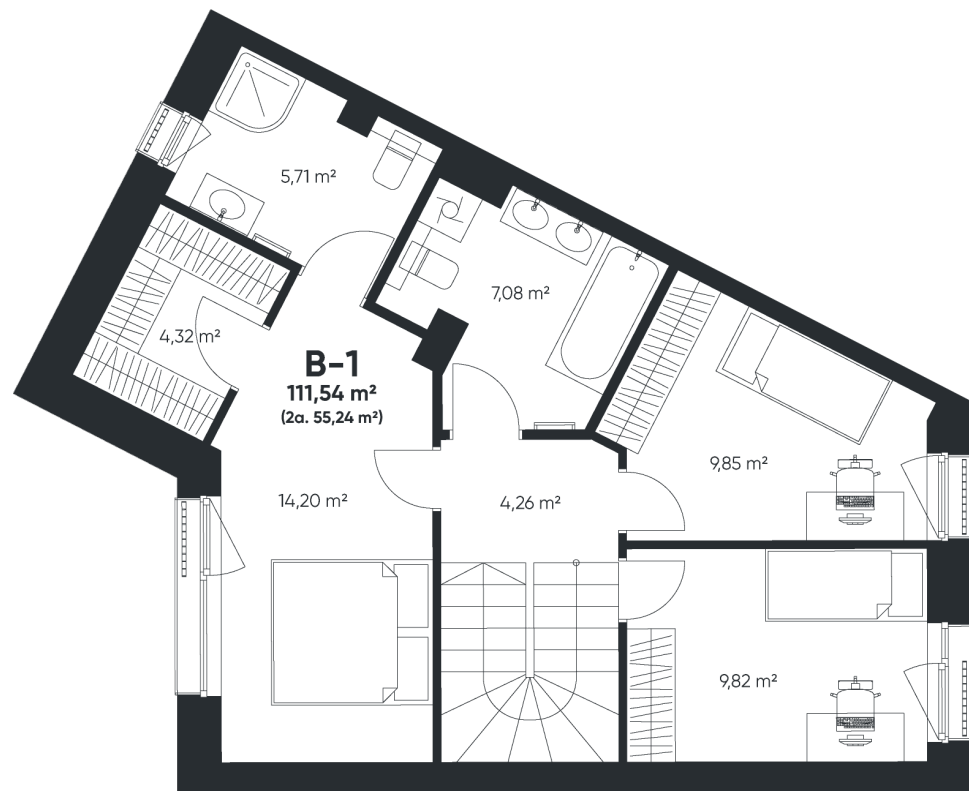

B-1

BUTAS PARDUOTAS

116,42 m²

Kambariai 5

Terasa 7,6 m²

Namai šeimai – dviejų aukštų kotedžas su privačiu kiemeliu.

A Korpusas | 1 aukštas

Planas:

Justinas

+370 614 01 391

justinas@lithome.lt

Sandra

+370 692 42 549

sandra@lithome.lt

ALGIRDO G. 48C, VILNIUS

www.algirdopromenada.lt

PROJEKTĄ PLĖTOJA
LITHOME