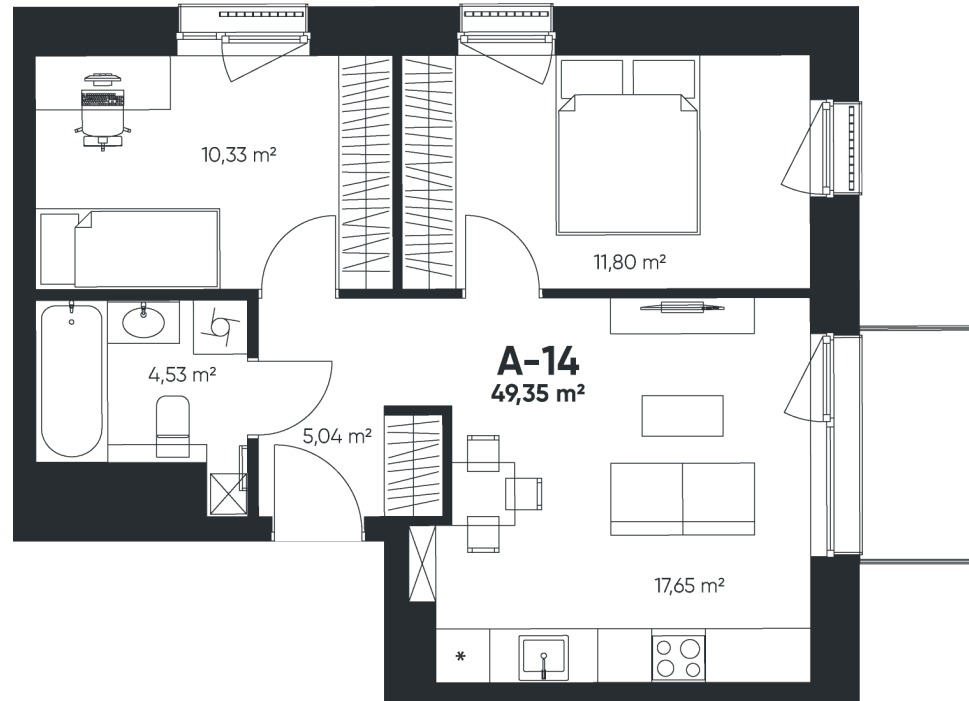

A-14

BUTAS PARDUOTAS

49,35 m²

Kambariai 3

Balkonas 3,25 m²

A Korpusas | 5 aukštas

BUTO VIETA:

Justinas