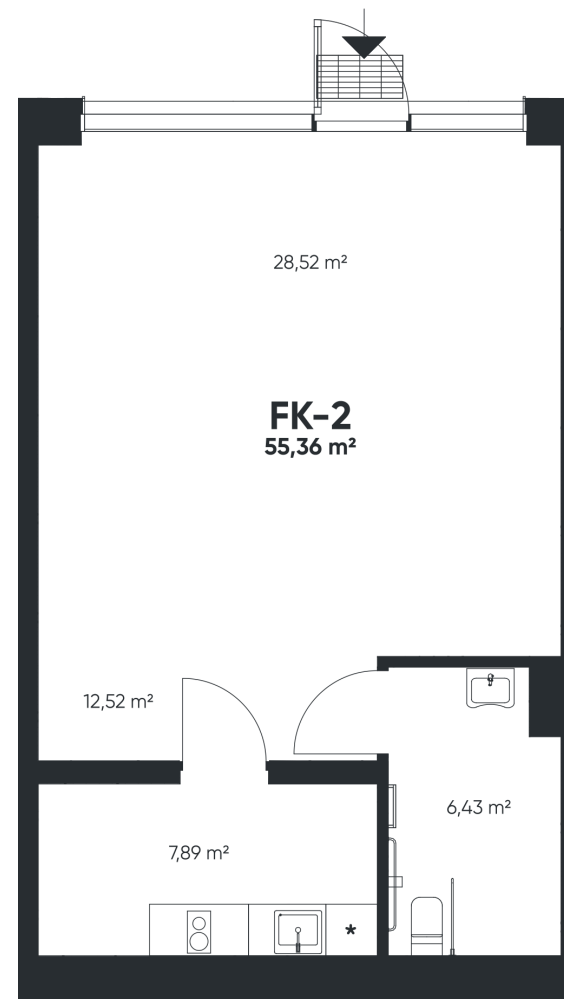

FK-2

KOMERCINĖS PARDUOTOS

57,03 m²

P Korpusas | 1 aukštas

BUTO VIETA:

Sandra

+370 692 42 549

sandra@lithome.lt