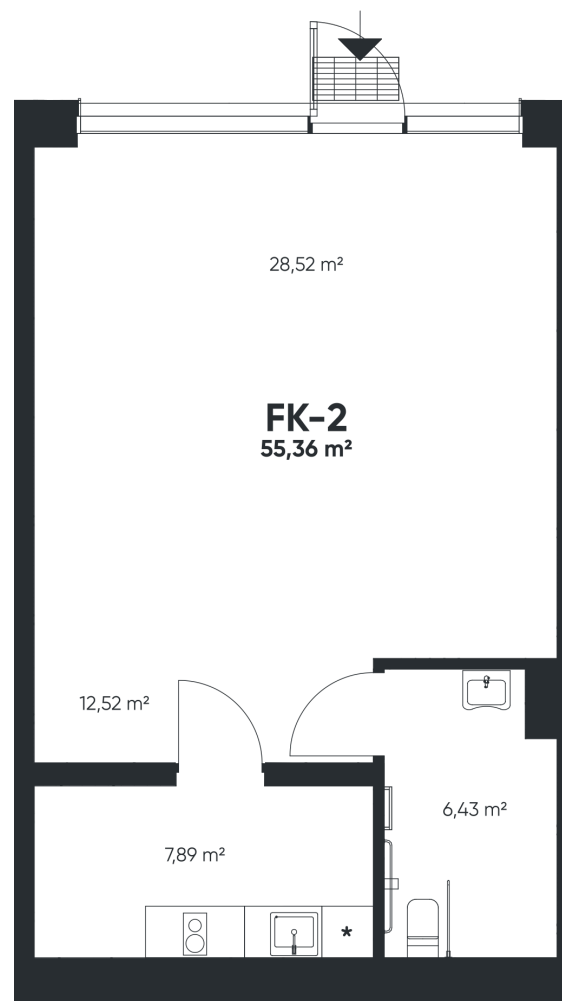

# FK-2

KOMERCINĖS PARDUOTOS

57,03 m<sup>2</sup>

P Korpusas | 1 aukštas

BUTO VIETA:

Sandra

+370 692 42 549

sandra@lithome.lt