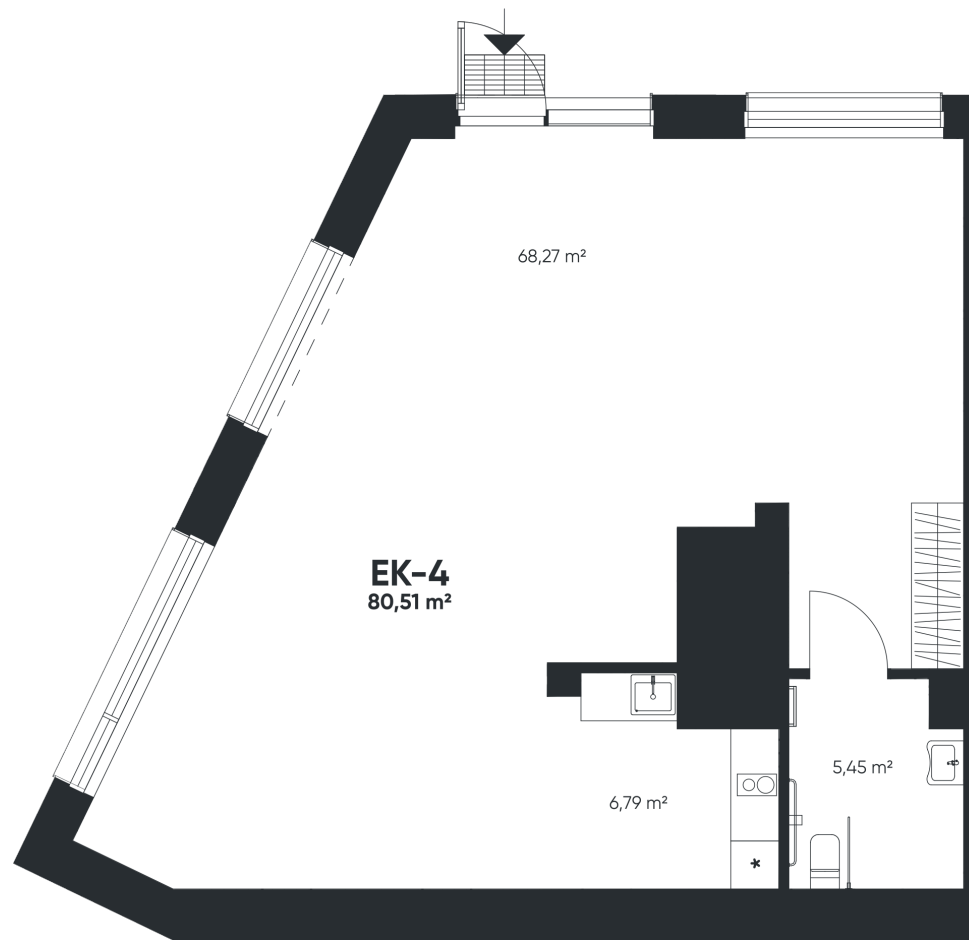

EK-4

KOMERCINĖS PARDUOTOS

83,49 m²

P Korpusas | 1 aukštas

BUTO VIETA:

Justinas

+370 614 01 391

justinas@lithome.lt