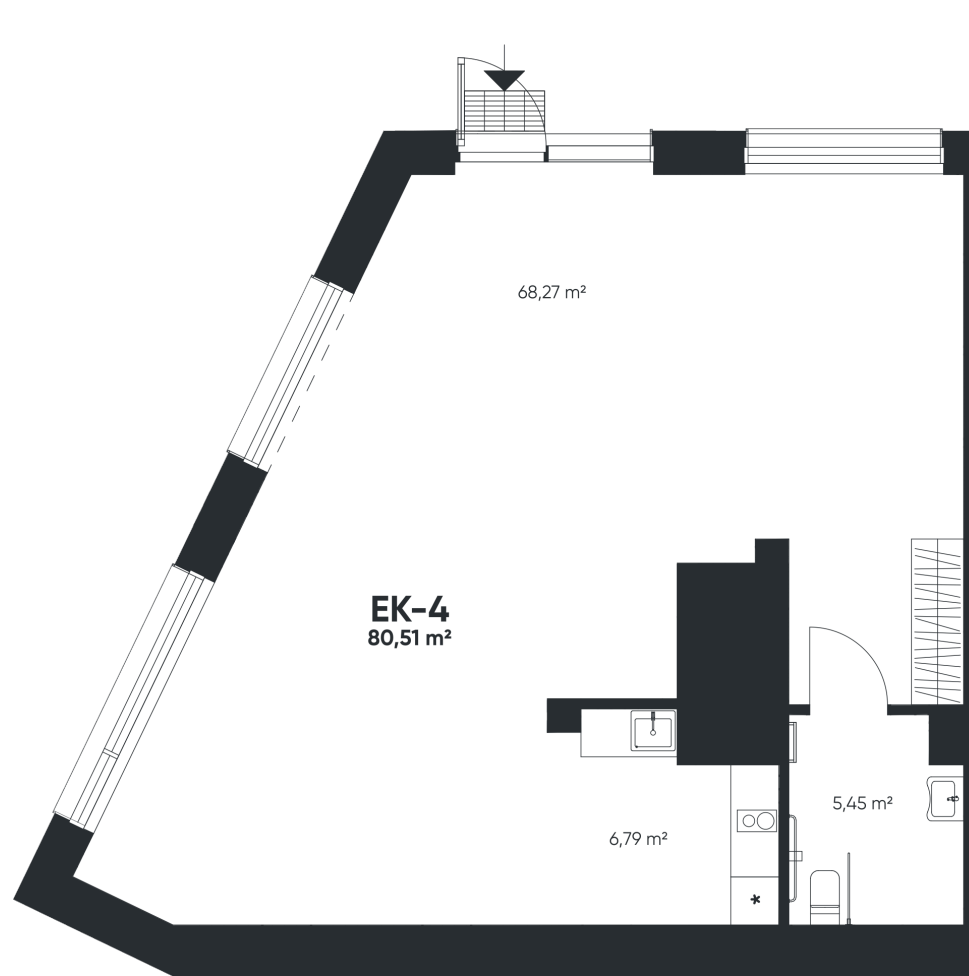

# EK-4

KOMERCINĖS PARDUOTOS

83,49 m<sup>2</sup>

P Korpusas | 1 aukštas

BUTO VIETA:

**Justinas**

+370 614 01 391

justinas@lithome.lt