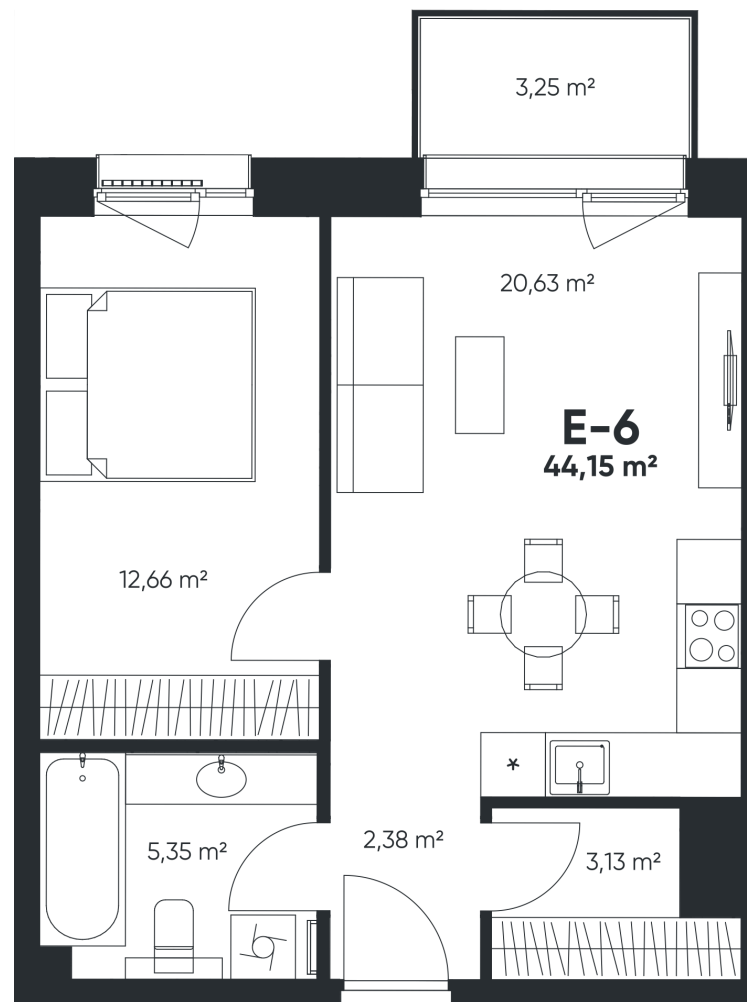

E-6

BUTAS PARDUOTAS

44,15 m²

Kambariai 2

Balkonas 3,25 m²

P Korpusas | 3 aukštas

BUTO VIETA:

Justinas